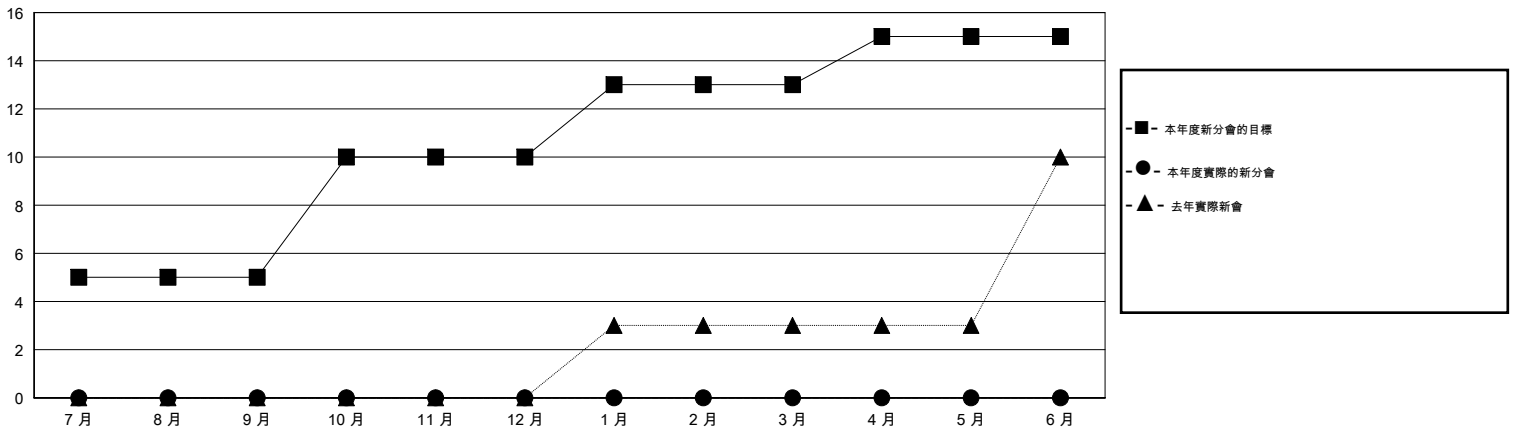

MONTHLY MEMBERSHIP PROGRESS REPORT

District 380

Results as of: 9/30/2016

GMT: ZE RAN SU

地點 CHINA

GMT憲章區 5

分會				
成果 2016-2017				
季	新分會目標	新會	會員流失的分會	淨增/減
7月/8月/9月	5	0	0	0
10月/11月/12月	5	0	0	0
1月/2月/3月	3	0	0	0
4月/5月/6月	2	0	0	0

位會員@每位須繳				
成果 2016-2017				
季	新會員目標	增加的授證/新會員	退會人數	淨增/減
7月/8月/9月	295	343	647	-304
10月/11月/12月	405	0	0	0
1月/2月/3月	275	0	0	0
4月/5月/6月	225	0	0	0

目標與實際新會累積