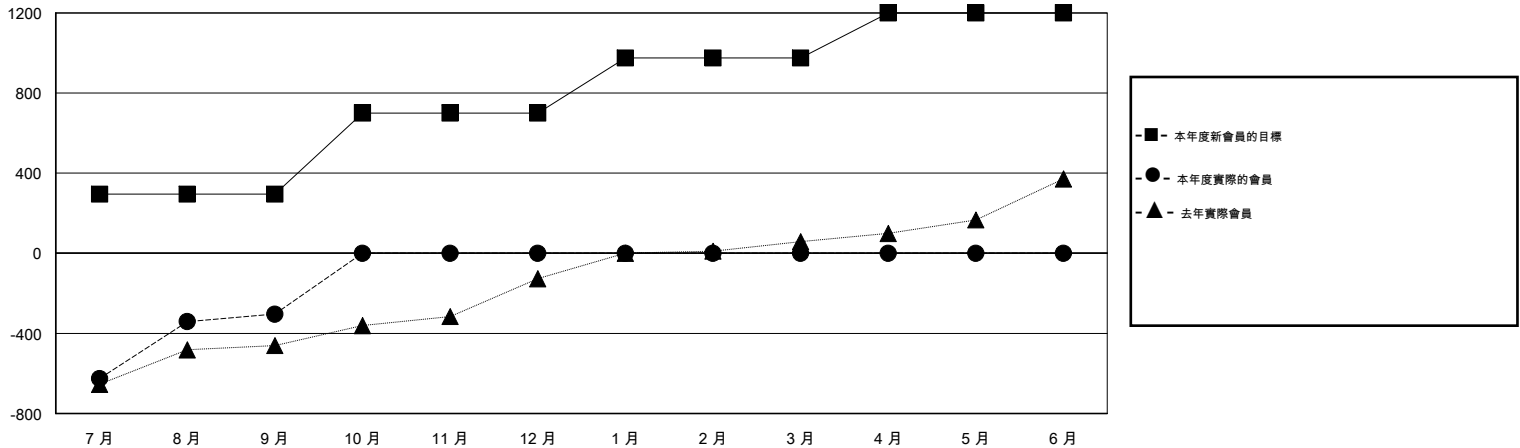

目標和實際會員累積

已取消的分會: 0

92 CLUBS OF 127 增添1位或以上的新會員

性別分佈

男 2,884 (64.00%)
女 1,622 (36.00%)

放棄的會員

[點擊這裡取得健康評估資料](#)

過世	2
分會已取消	0
其他	645
總計	647

家庭單位會員	223
戶長	110
非戶長	113